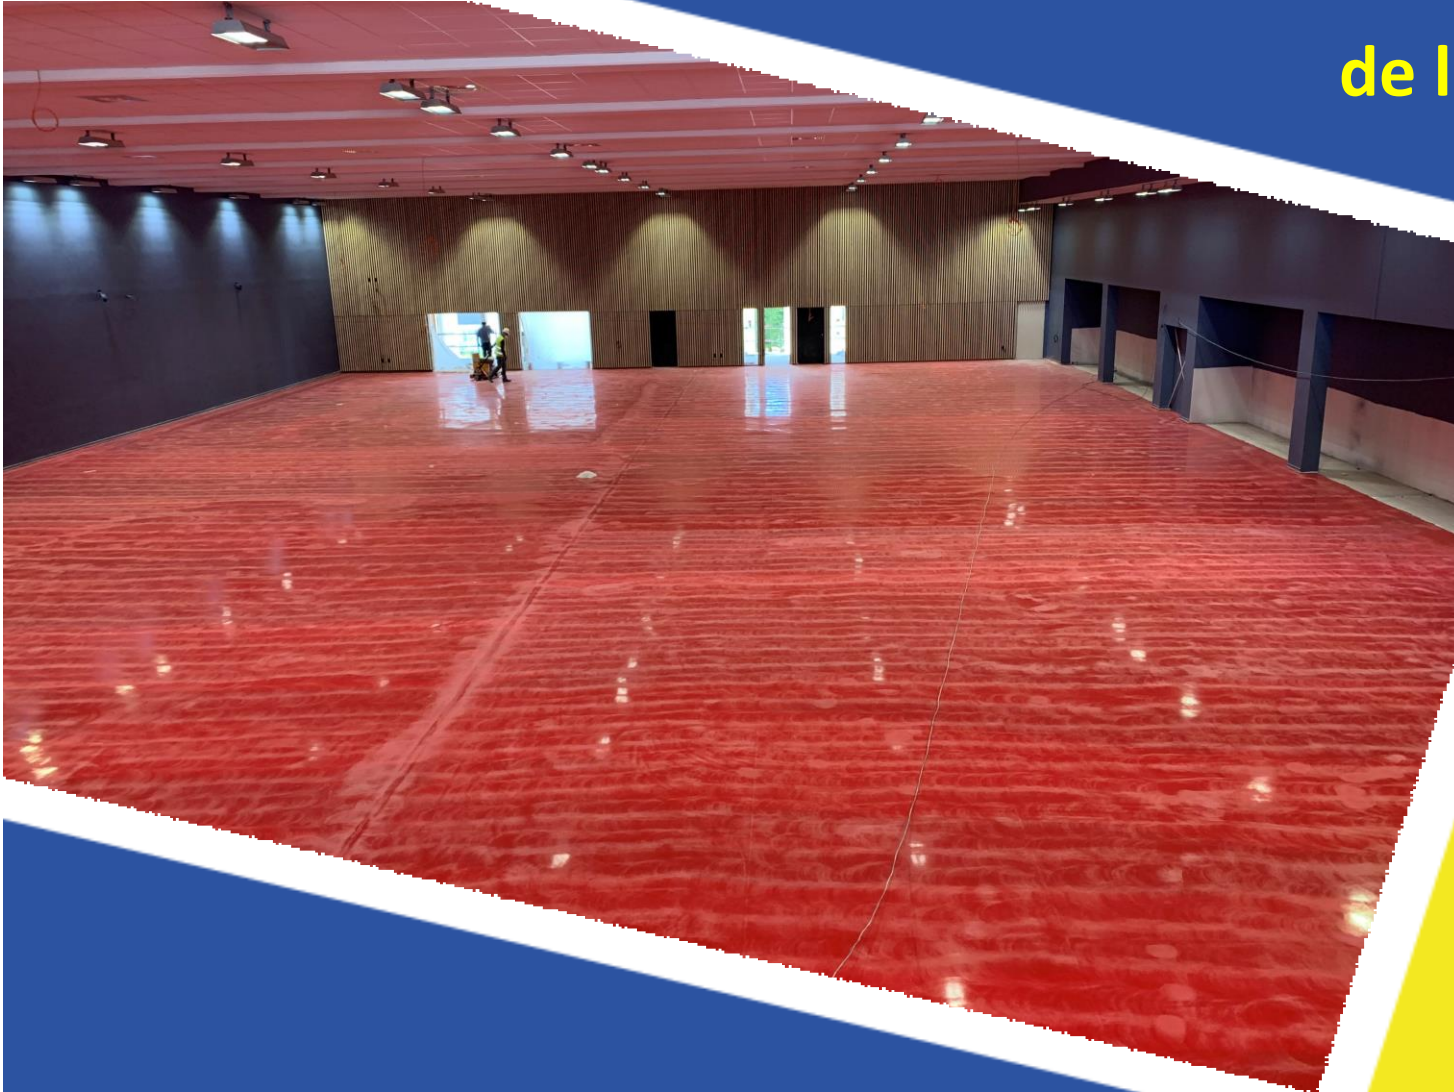

Et pour pratiquer encore mieux notre sport, vivez avec nous l'intégration dans une nouvelle salle du complexe sportif de l'arsenal de la rue voltaire, en janvier prochain.